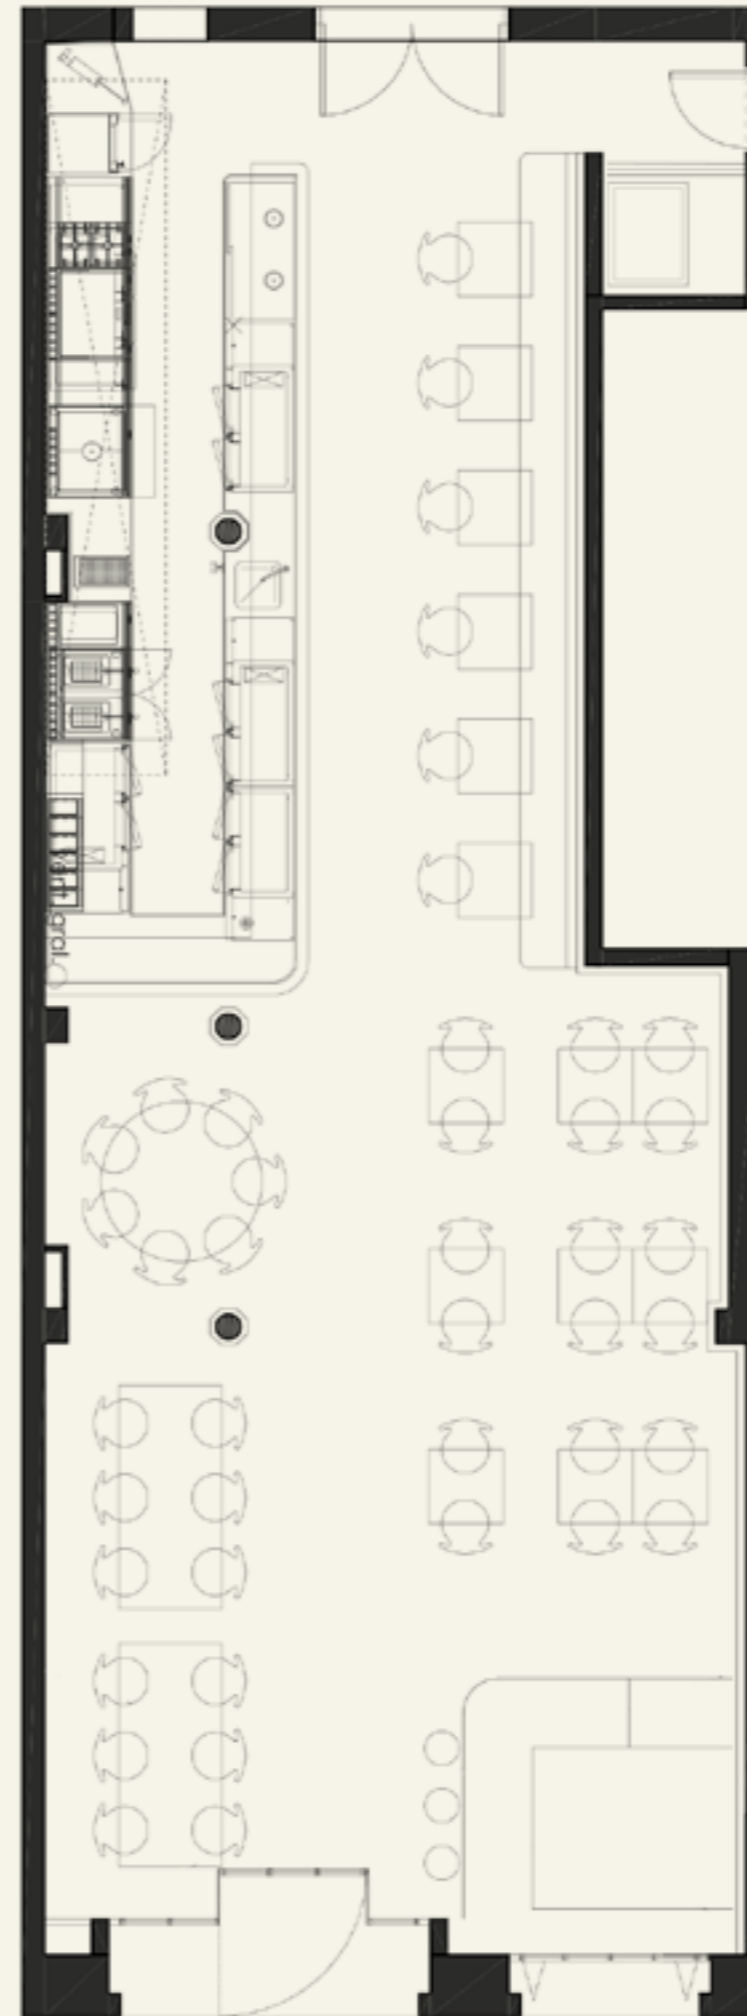

Nica Bar:

Nica:

Libertine

Un Oasis in el corazón de la ciudad. Un diseño versátil para realización de cócteles, cenas, conferencias (Con luz natural) proyecciones de películas y clases de cóctelería.

BOARDROOM	U-SHAPE	CLASSROOM	THEATRE	BANQUET	COCKTAIL PARTY	SQFT
	20		100	74	170	1991 sqft

BODEGA BONAY

Nuestro restaurante es el espacio ideal para celebraciones íntimas, desde una cata de vinos hasta un evento de showcooking.

BOARDROOM	U-SHAPE	CLASSROOM	THEATRE	EXSISTING	COCKTAIL PARTY	SQFT
					40	961 sqft