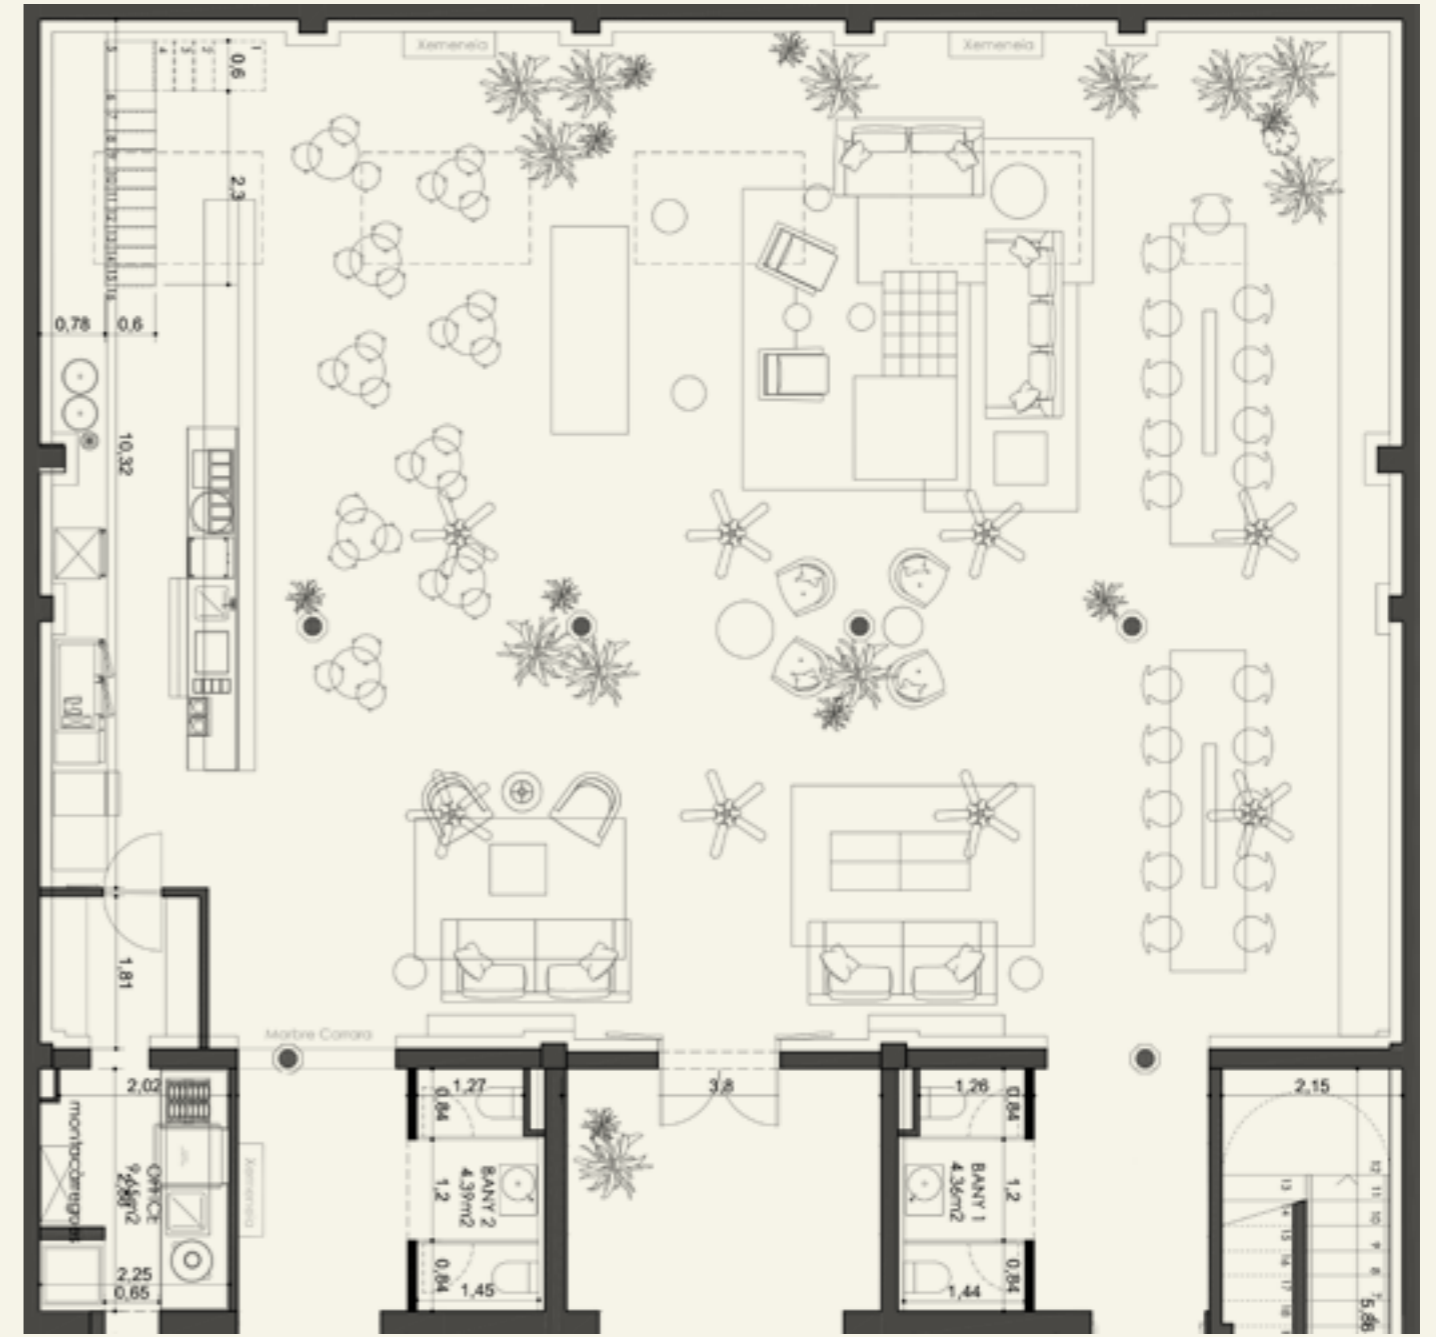

Bodega Bonay: 90m2

Rooftop and Chiringuito: 204m2

Nica

Nica es un espacio versátil de unos 400m2 ubicado en nuestro edificio con entrada privada.

Se divide en dos partes.- Nica bar, ideal para celebraciones privadas, descansos o coffee breaks y zona de banquetes, reuniones privadas, proyecciones o espectáculos de música en vivo. Nica es un espacio único para las personas que buscan una experiencia real.

Nica Bar:

Nica:

Libertine

Un Oasis in el corazón de la ciudad. Un diseño versátil para realización de cócteles, cenas, conferencias (Con luz natural) proyecciones de películas y clases de cóctelería.

BOARDROOM	U-SHAPE	CLASSROOM	THEATRE	BANQUET	COCKTAIL PARTY	SQFT
	20		100	74	170	1991 sqft

BODEGA BONAY

Nuestro restaurante es el espacio ideal para celebraciones íntimas, desde una cata de vinos hasta un evento de showcooking.

BOARDROOM	U-SHAPE	CLASSROOM	THEATRE	EXSISTING	COCKTAIL PARTY	SQFT
					40	961 sqft