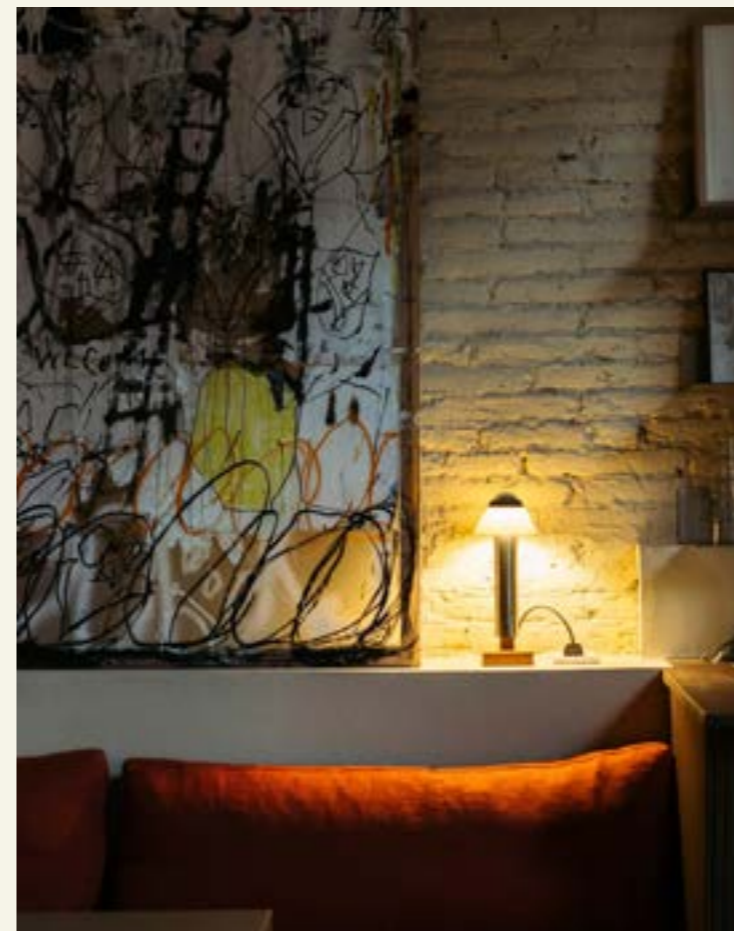

Bodega Bonay: 90m2

Rooftop and Chiringuito: 204m2

Nica

Nica es un espacio versátil de unos 400m2 ubicado en nuestro edificio con entrada privada.

Se divide en dos partes.- Nica bar, ideal para celebraciones privadas, descansos o coffee breaks y zona de banquetes, reuniones privadas, proyecciones o espectáculos de música en vivo. Nica es un espacio único para las personas que buscan una experiencia real.